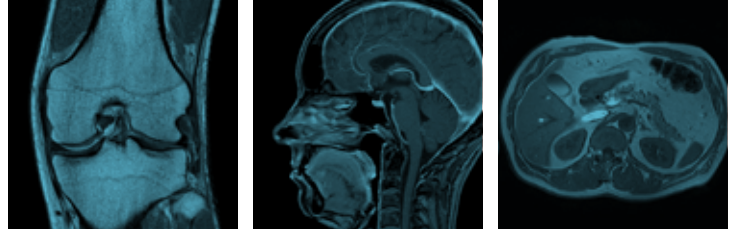

termin@praxisnetz-bonn.de

www.roentgen-bonn.de

Unsere Sprechzeiten:

Privat nach Vereinbarung

offenesMRT
FRIEDENSPLATZ

Mit neuen Perspektiven in die Zukunft.

Die Magnetresonanztomographie: Detaillierte Bilder
für sichere Diagnosen.

Beste Bildqualität bei höchstem Komfort.

Ruhige und entspannte Patienten lassen sich einfacher untersuchen – im Ergebnis steigt die Bildqualität. So schaffen wir mit unserem offenen Kernspintomograph Panorama HFO die Grundlage für sichere Diagnosen.

Angstfreie Patienten

Herkömmliche Röhrensysteme haben vergleichsweise enge Tunnelöffnungen, die bei vielen Patienten Klaustrophobie auslösen. Mit unserem Panorama MR – dem ersten völlig offenen Hochfeld-Magnetresonanztomographen mit 360° Rundumausblick – entstehen Ängste erst gar nicht.

Freiraum für Flexibilität

Durch das offene und moderne Konzept und die Spannweite von 160 cm werden erstmals kinematische Gelenkuntersuchungen (z. B. Schulter, Knie und Wirbelsäule) in Echtzeit ermöglicht. So lassen sich bewegte Bilder der Gelenkbeugung und hochauflösende Bewegungsstudien erzeugen, mit deren Hilfe Veränderungen dynamisch in allen Ebenen beurteilt werden können.